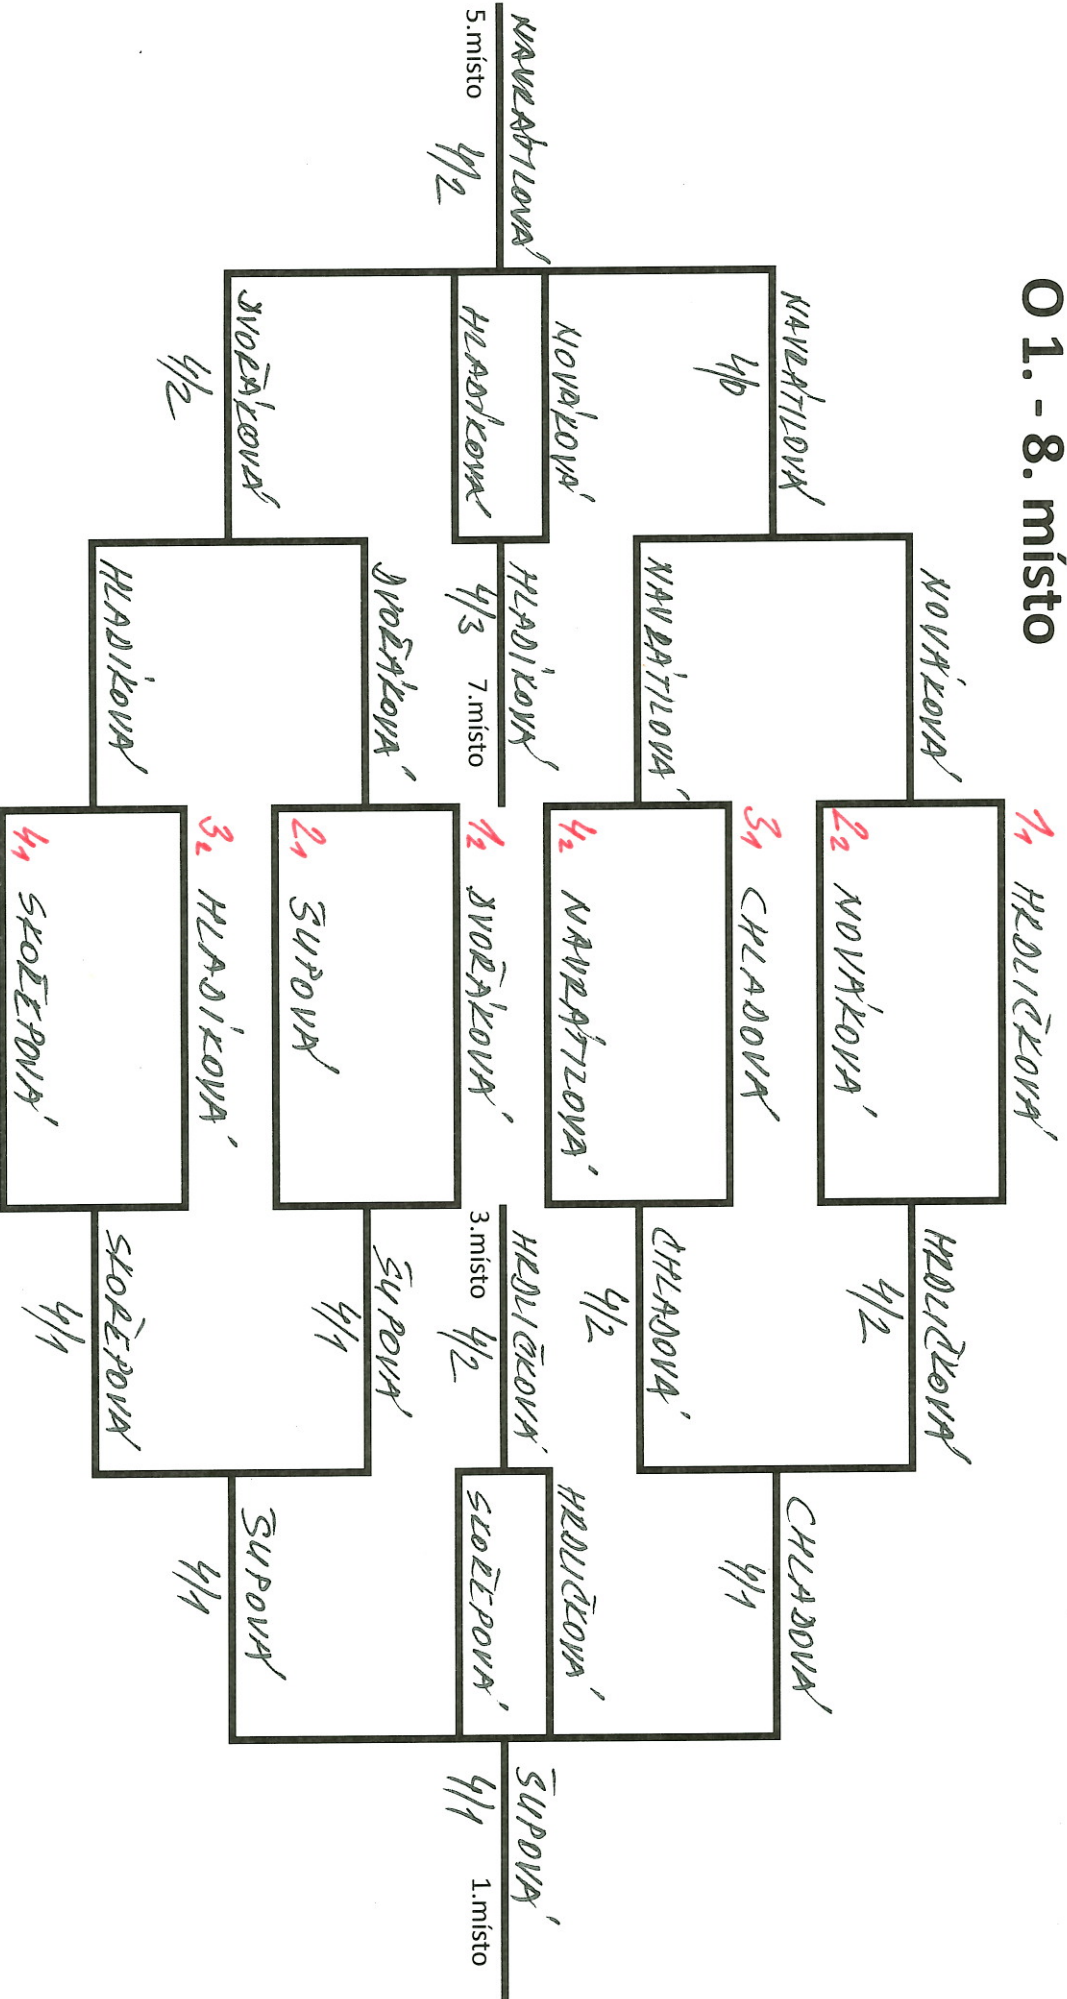

O 1. - 8. místo

PARTNEŘI KLUBU:

město
TISNOV

09. - 11. místo

					VÍTĚZSTVÍ	PORÁŽKY	SKÓRE	POŘADÍ
¹³ POHANKOVÁ			4/0	4/2	2	0		9.
²³ OTIEPELOVÁ VIOLA	0/4			4/2	1	1		10.
RAŠOVSKÁ	2/4	2/4			0	2		11.

PARTNERŮ KLUBU:

město
TISNOV

Jihomoravský kraj

EM MIKROP

012. - 14. místo

				VÍTĚZSTVÍ	PORÁŽKY	SKÓRE	POŘADÍ
¹⁴ ZYCHTAŘOVÁ HANNA		1/4	0/4				14.
²⁴ GALFYOVA JANESA	4/1		1/4				13.
BUCALOVA JANESA	4/0	4/1					12.